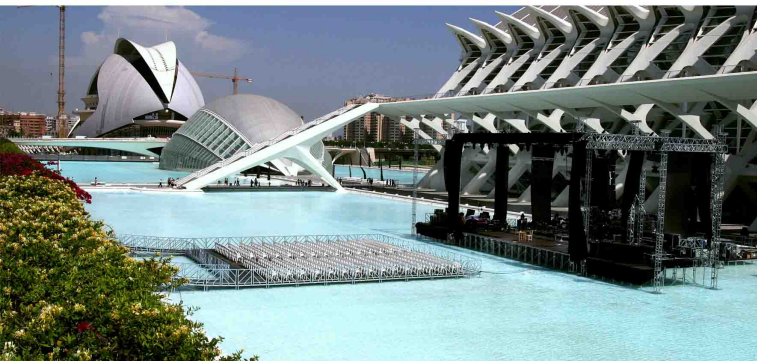

Montaje de gradas en la Ciudad de las Artes y las Ciencias (Valencia).